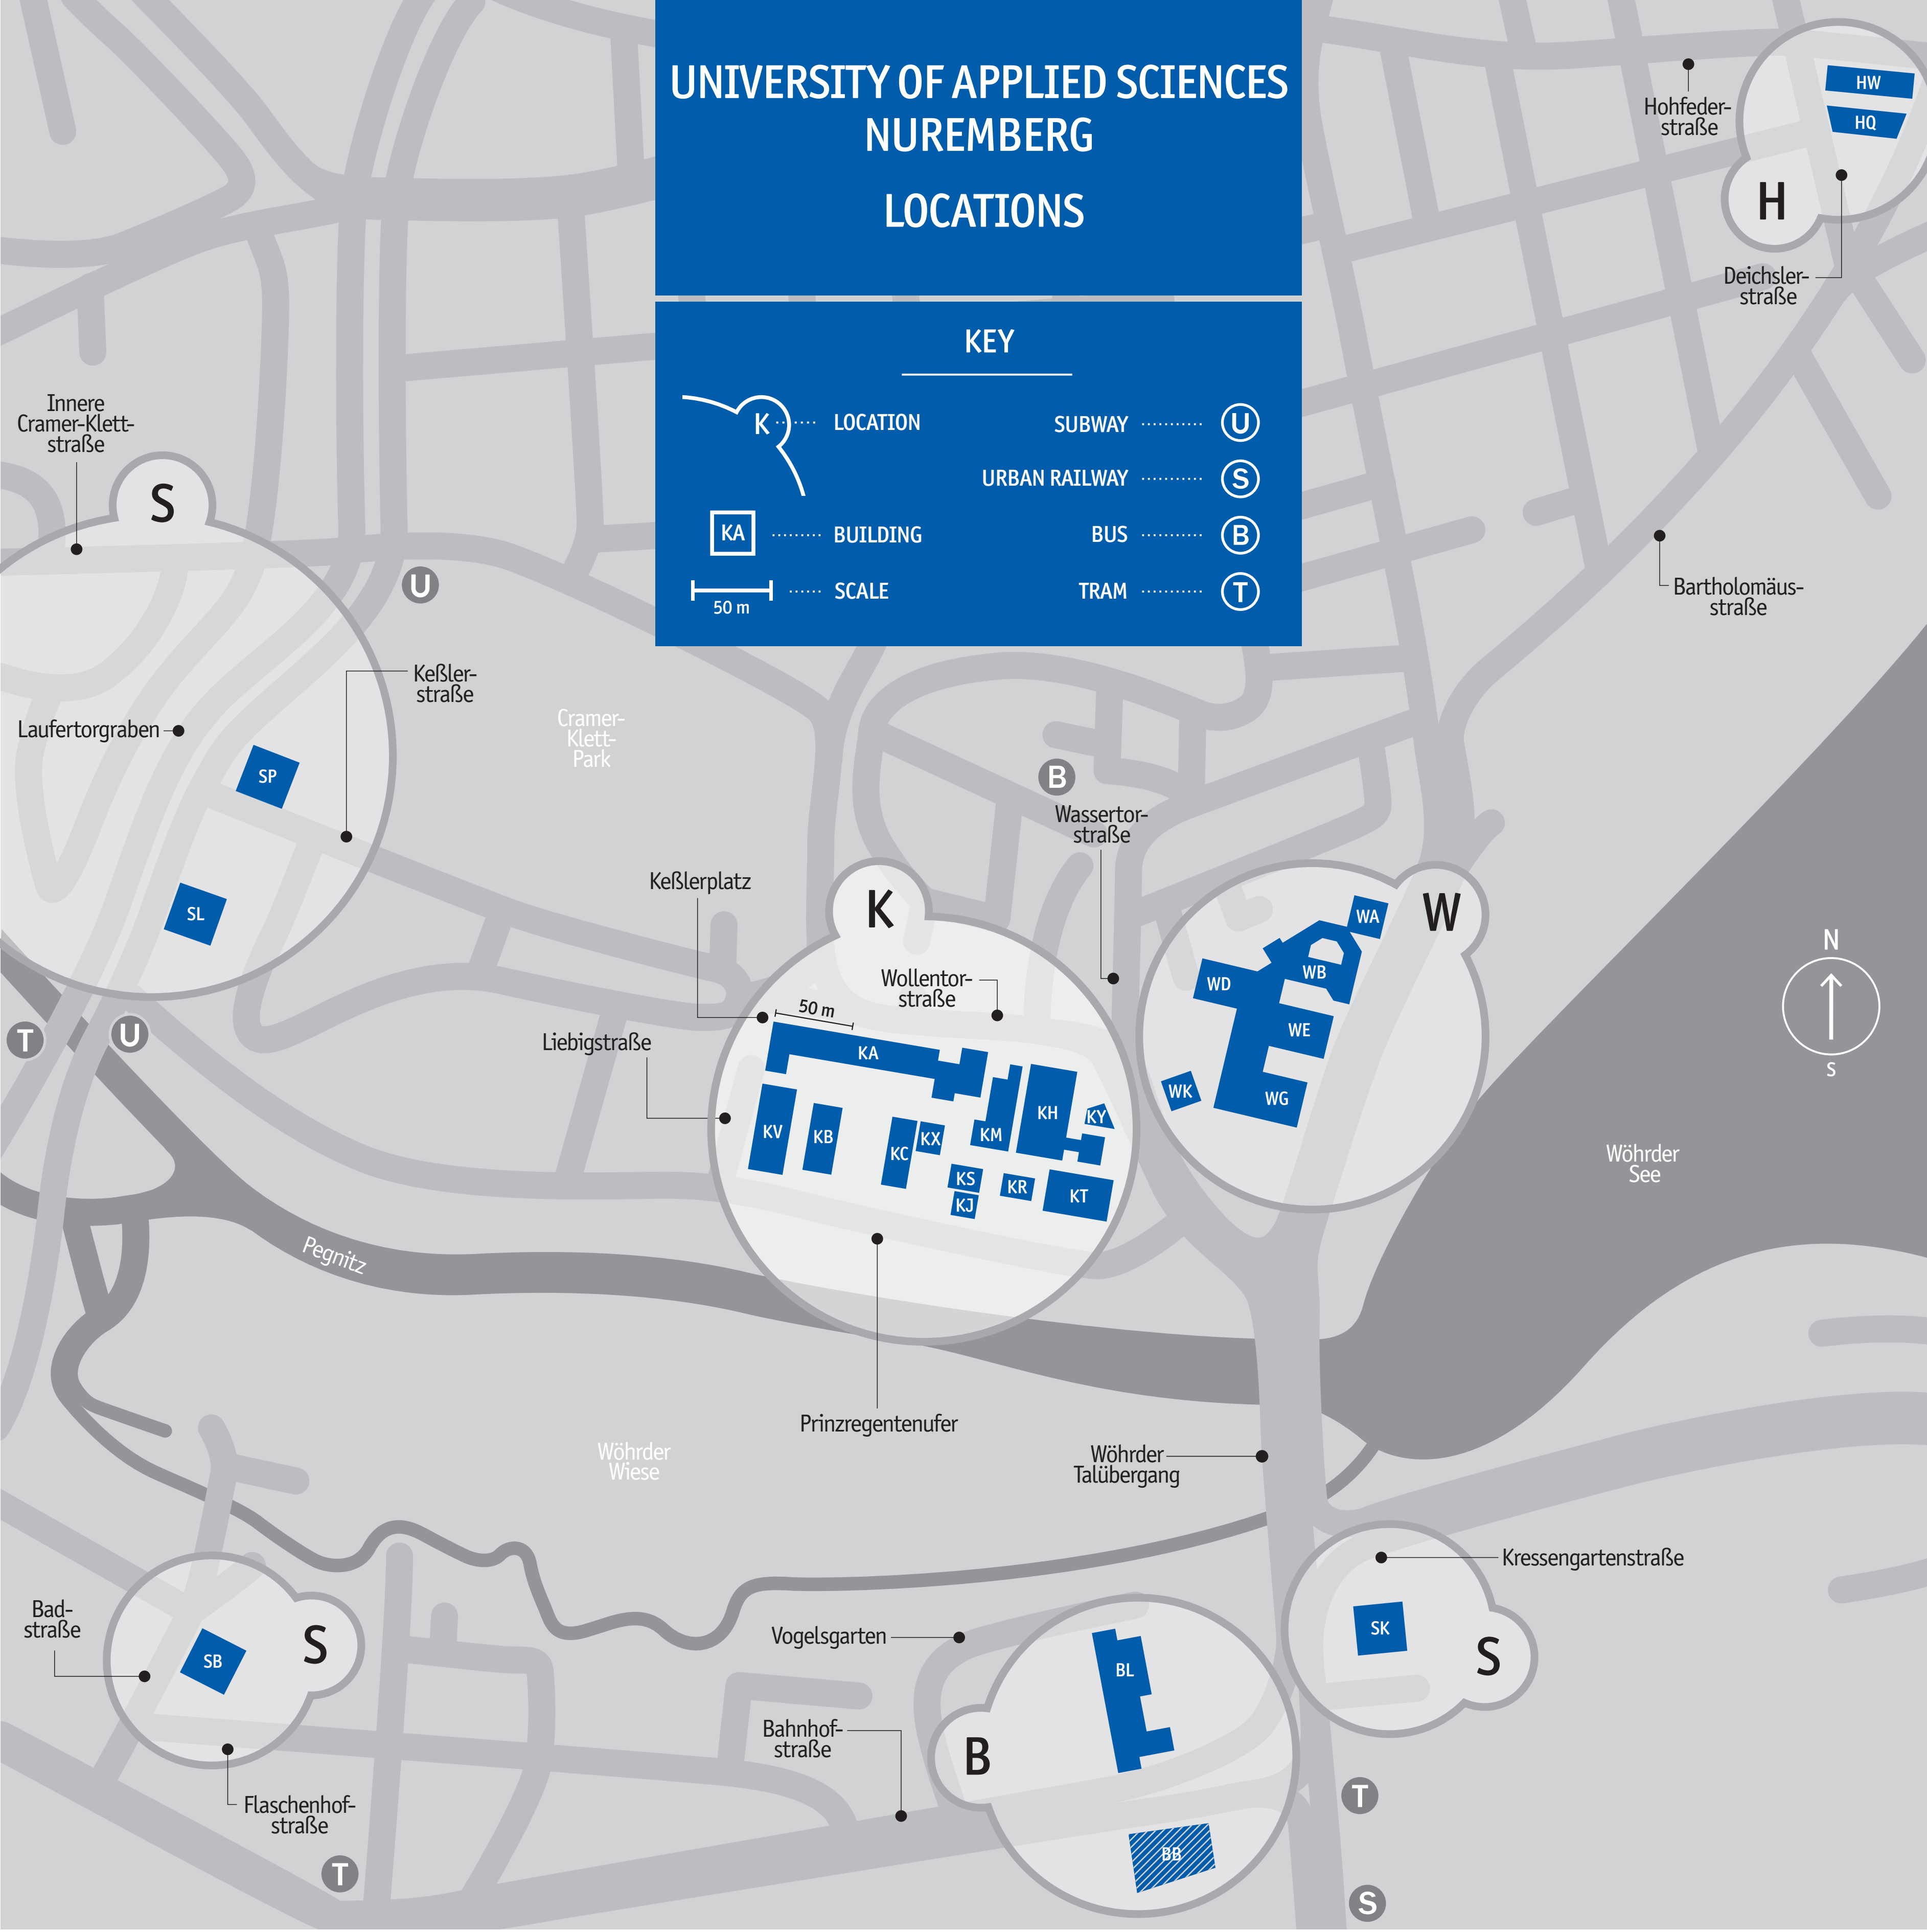

UNIVERSITY OF APPLIED SCIENCES NUREMBERG LOCATIONS

KEY

UNIVERSITY OF APPLIED SCIENCES NUREMBERG

- K LOCATION KESSLERPLATZ
Keßlerplatz 12
- W LOCATION WASSERTORSTRASSE
Wassertorstraße 10
- B LOCATION BAHNHOFSTRASSE
Bahnhofstraße 87
- H LOCATION HOHFEDERSTRASSE
Hohfederstraße 40
- SK LOCATION KRESSENGARTENSTRASSE
Kressengartenstraße 2
- SL LOCATION LAUFERTORGRABEN
Laufertorgraben 8
- SP LOCATION POSTBANK
Keßlerstraße 1
- SB LOCATION BADSTRASSE
Badstraße 5